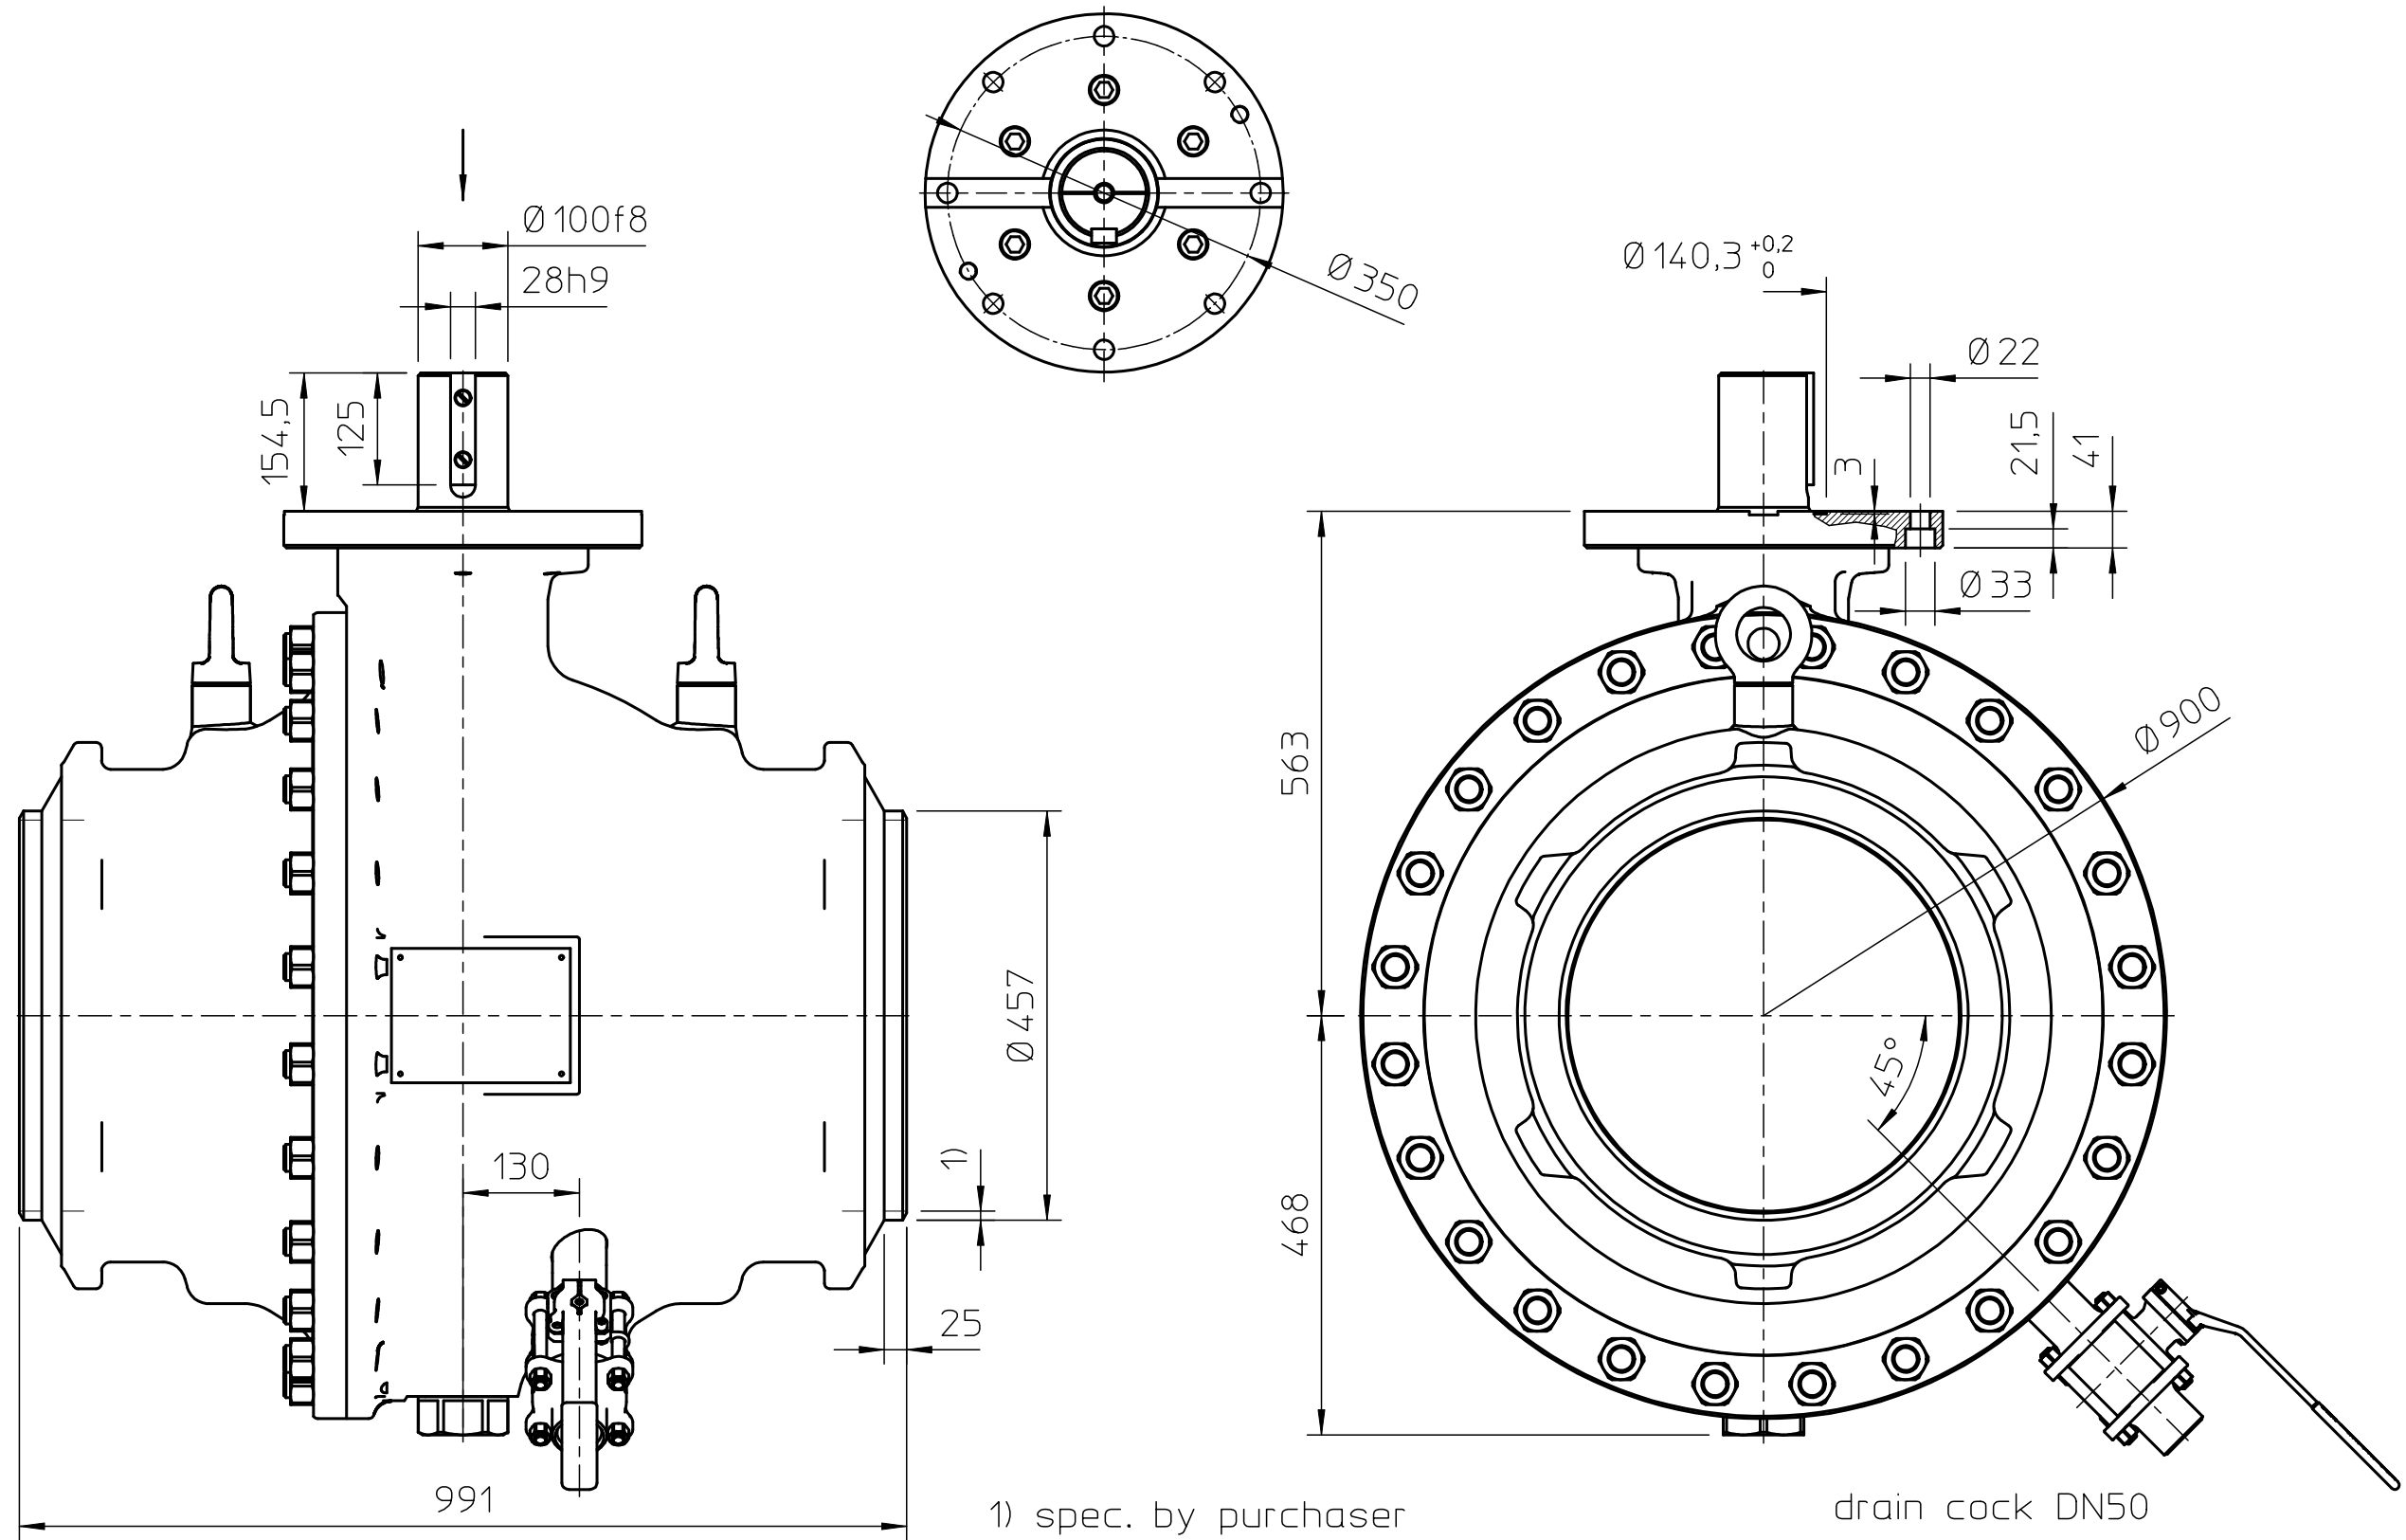

KLINGER ballostar ball valve type KHSV(w) 450/500 VII-AF(799)-KFC PN25/40.

ISO 16016  
 Urheberrecht nach  
 Copy right acc. to  
 Droit d'auteur selon

Technische Änderungen und eventuelle Irrtümer vorbehalten  
 Modifications caused by technical development and any errors excepted

total weight: ca. 1.159kg

drw.: 12.06.13 SA

wOH32177-7